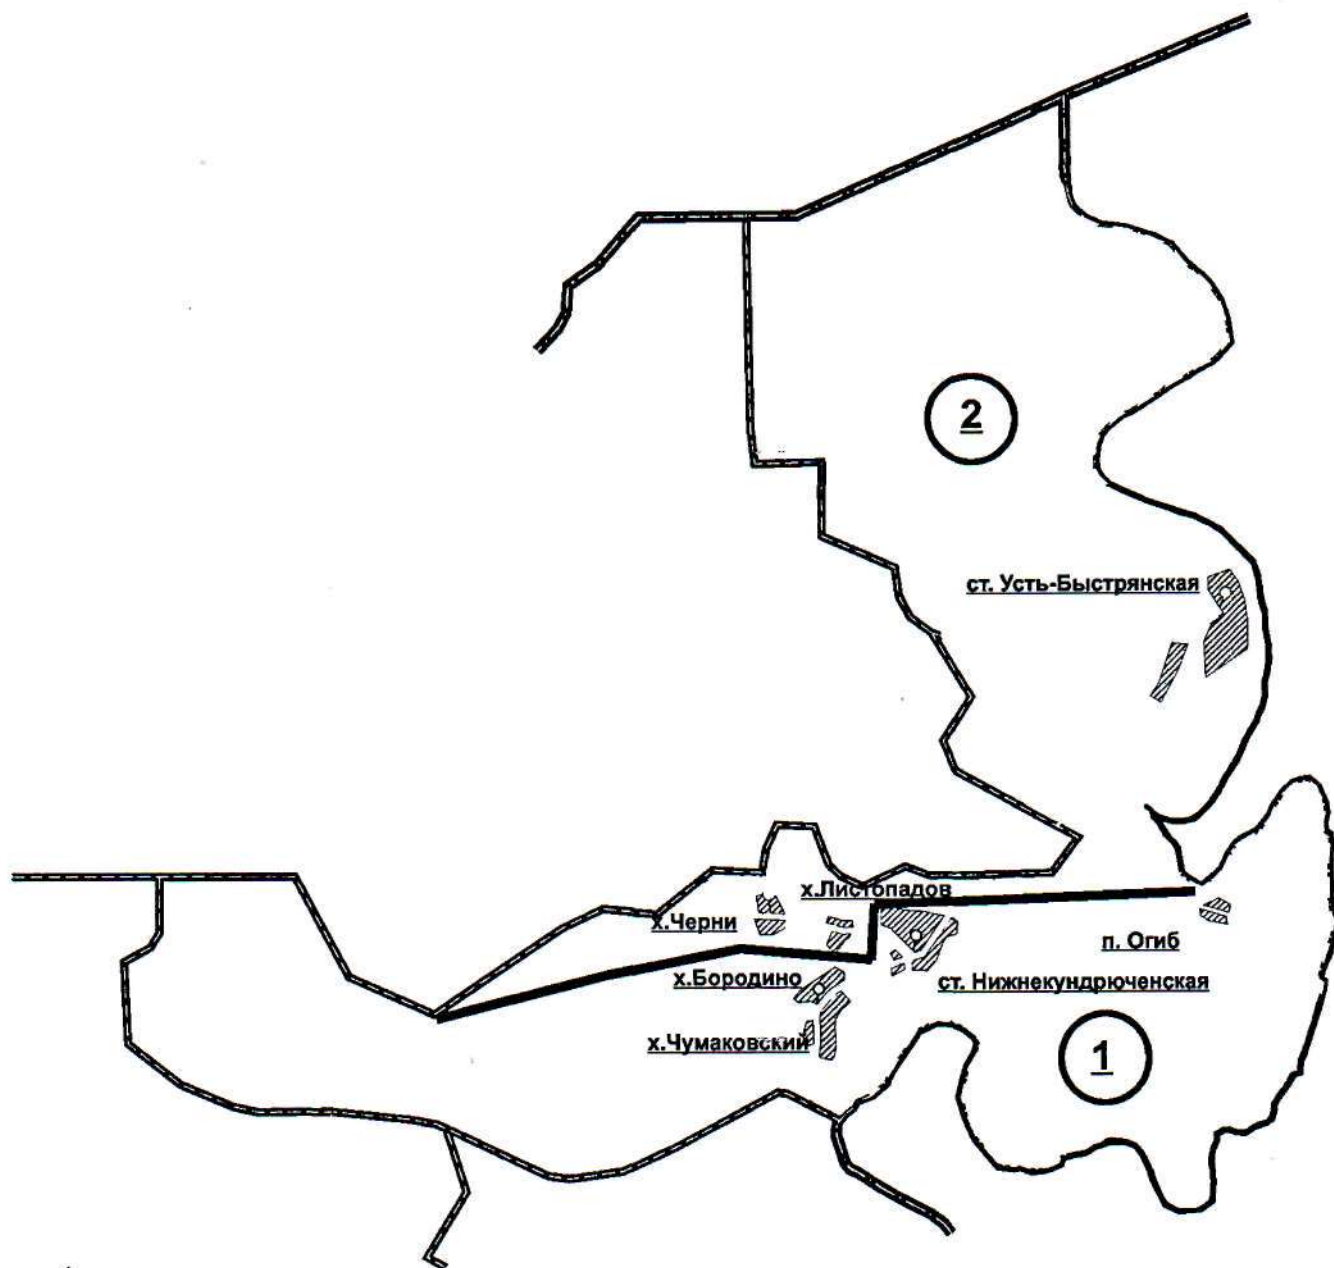

Границы избирательного округа:

- поселок Огиб (24)
- станица Нижнекундрюченская (1048),
- хутор Бородино (77),
- хутор Чумаковский (190).

**2. Нижнекундрюченский пятимандатный избирательный округ №2  
Число избирателей в округе - 1332**

Границы избирательного округа:

- станица Усть-Быстрианская (969),
- хутор Черни (257),
- хутор Листопадов (106).

**Графическое изображение  
схемы многомандатных избирательных округов по выборам депутатов  
Собрания депутатов Нижнекундрюченского сельского поселения**