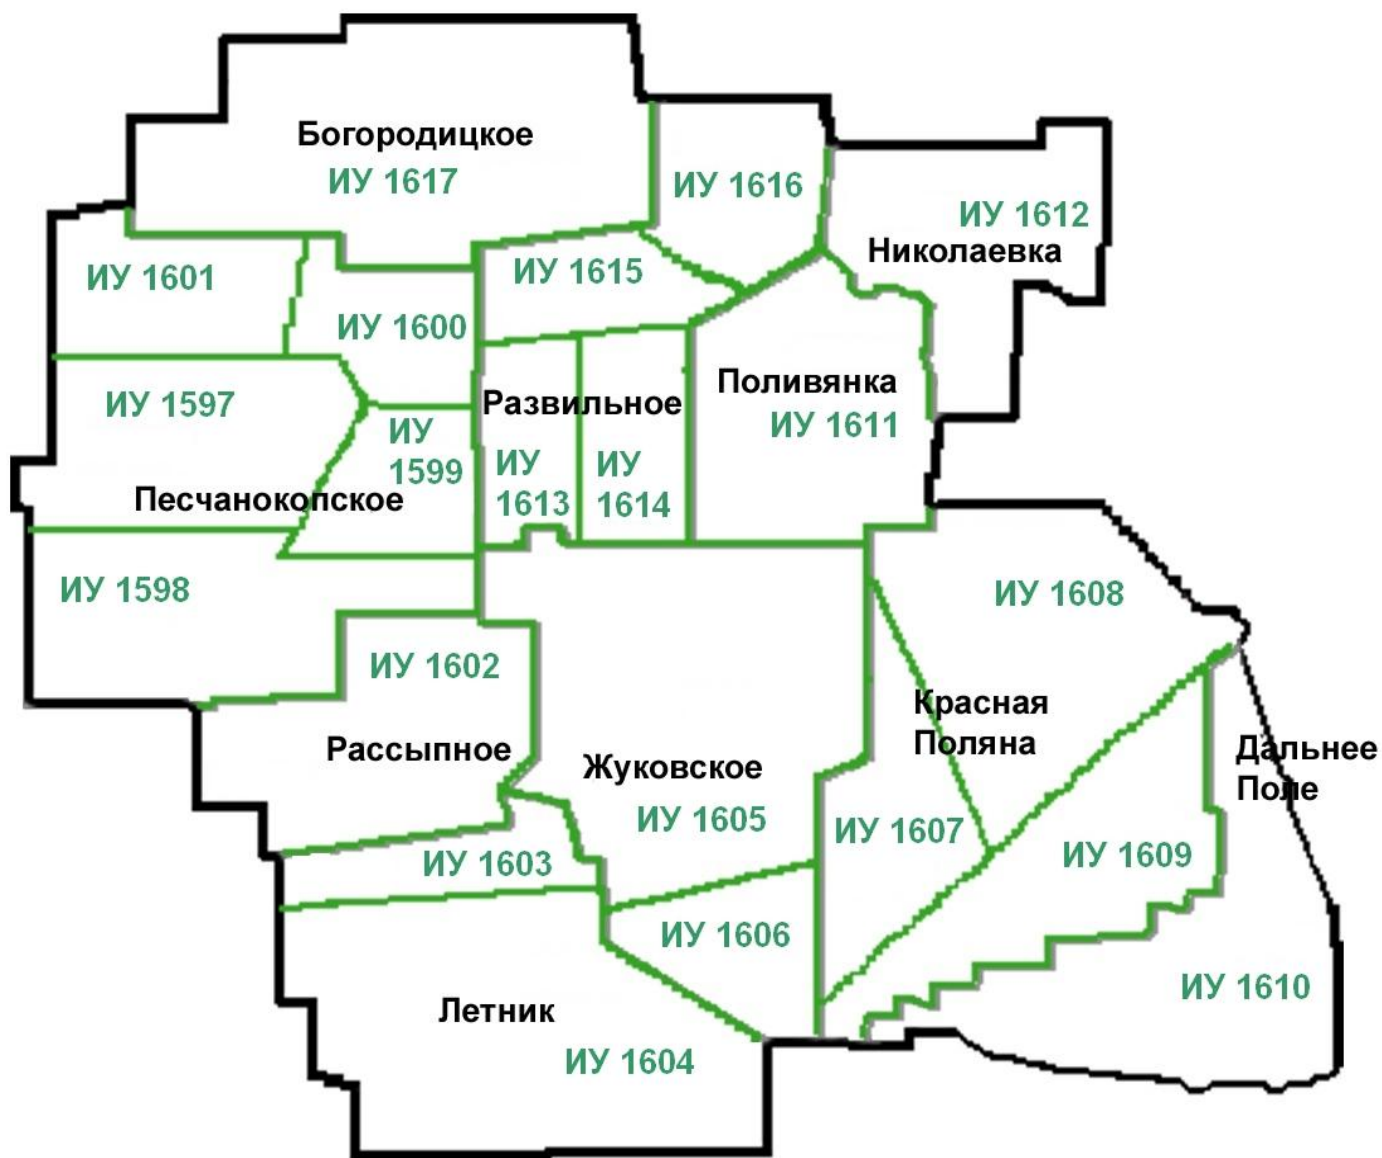

Схема избирательных участков Песчанокского района

Управляющий делами
Администрации района

А.Н.Брагин